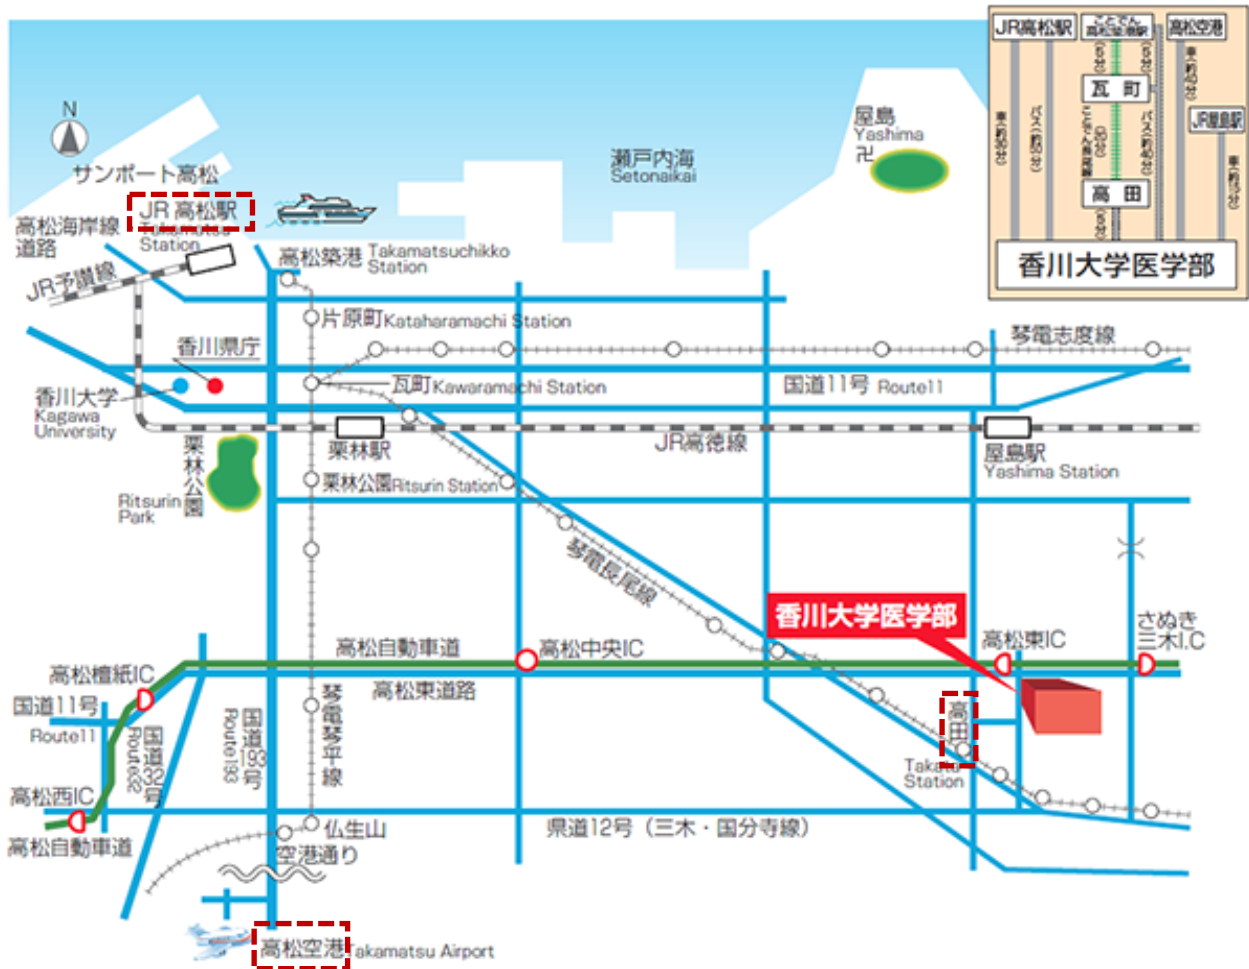

～香川大学医学部までの交通アクセス～

～琴電高田駅からの道案内～